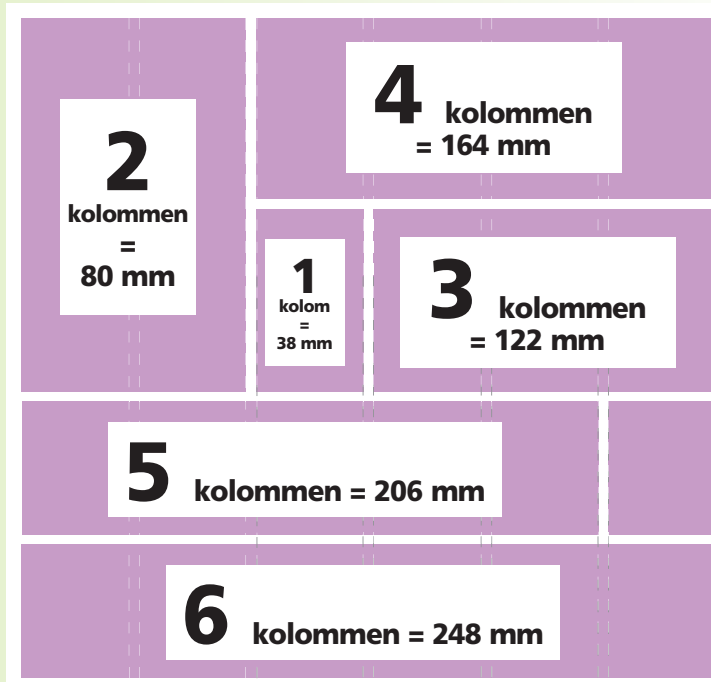

FAMILIEBERICHTEN

Voor het bekendmaken van een

1. Geboorte
   - Huwelijk
   - Jubileum
   - Overlijden
   - Dankbetuiging
2. plaats je een familiebericht in onze regionale kranten

FORMATEN

TARIEVEN

De mm tarieven voor 2022:

De Eemslander	0,65
De Koerier	0,64
De Nieuwsbode	0,69
De Ommelander / Ommelander Courant	0,65
De Oostermoer	0,61
De Regiokrante	0,64
De Schakel	0,54
De Veldenkrant	0,54
De Zuidenvelder	0,70

Full Colour toeslag

€ 30,- excl. btw per plaatsing

Excl. 21% btw.

BEREKENING PRIJS

aantal kolommen x hoogte in mm x mm tarief

VOORBEELD

In de Ommelander Courant, een advertentie in kleur van 8 bij 10 cm groot is 2 kolom x 100 mm x € 0,65 + € 30 = € 160,- exclusief btw. / € 193,60 inclusief btw.

AANLEVEREN MATERIAAL

Het aanleveren van uw familiebericht mag als kant-en-klare pdf op het juiste formaat, maar u mag de tekst ook als bijvoorbeeld een Microsoft Word document naar ons opsturen, wij verzorgen de opmaak kosteloos voor u. Indien gewenst sturen wij u voorafgaand aan de plaatsing een proefdruk met prijsopgave.

SLUITINGSTIJDEN

Titel	Sluitingstijd	E-mail	Telefoon
De Ommelander <i>Ma.</i>	Maandag 09.00 uur	ommelander@noordpers.nl	0595 - 437 777
De Ommelander <i>Do.</i>	Donderdag 09.00 uur	ommelander@noordpers.nl	0595 - 437 777
De Regiokrante	Dinsdag 15.00 uur	regiokrante@noordpers.nl	088 - 7007 170
De Koerier	Woensdag 08.00 uur	koerier@noordpers.nl	088 - 7007 150
De Oostermoer	Dinsdag 17.00 uur	unimax@noordpers.nl	050 - 409 1272
De Schakel	Maandag 17.00 uur	unimax@noordpers.nl	050 - 409 1272
De Veldenkrant	Maandag 11.00 uur	veldenkrant@noordpers.nl	050 - 409 1272
De Nieuwsbode	Dinsdag 10.30 uur	nieuwsbode@noordpers.nl	088 - 7007 160
De Zuidenvelder	Maandag 12.00 uur	zuidenvelder@noordpers.nl	088 - 7007 190
De Eemslander	Dinsdag 09.00 uur	eemslander@noordpers.nl	088 - 7007 140

Hoewel zeldzaam, komt het een enkele keer voor dat een e-mail om wat voor reden dan ook niet aankomt.

Daarom zullen wij de ontvangst van uw familiebericht altijd persoonlijk bevestigen.

Nadert de sluitingstijd en heeft u nog geen ontvangstbevestiging van ons gekregen? Bel ons dan even op.